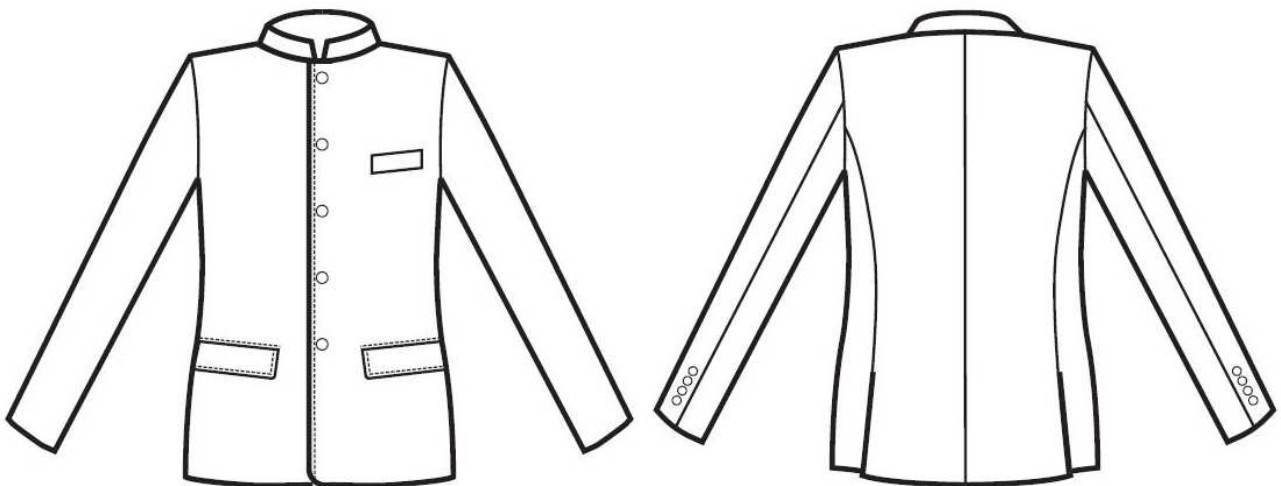

ARTICOLI 053500 GIACCA RIAD UOMO

TAGLIA	LARGHEZZA TORACE	LUNGHEZZA SCHIENA DA SOTTO IL COLLO FINO ALL'ORLO	LUNGHEZZA MANICA
S	49	71	64
M	53	72	65
L	57	73	66
XL	61	74	67
XXL	65	75	68

Isacco srl

Misure e disegni dei prodotti